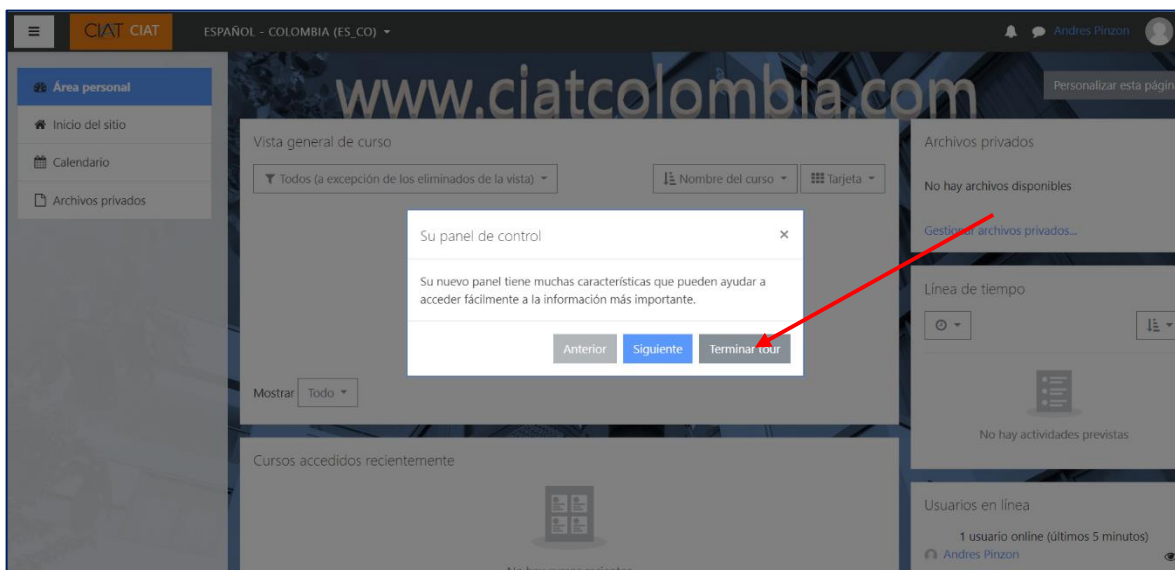

PASOS PARA INGRESAR A LA PLATAFORMA

1. Ingrese a <http://ciatcolombia.com/>

2. En los espacios indicados deberá escribir usuario y contraseña asignados

3. Una vez ingrese a la plataforma deberá dirigirse a la parte inferior y dar clic en siguiente

4. Deberá aceptar las políticas de Moodle dando clic en cada espacio y luego en siguiente

- Moodle lo guiará por un recorrido explorando las herramientas de la plataforma, si desea omitir este recorrido deberá dar clic en “Terminar Tour”