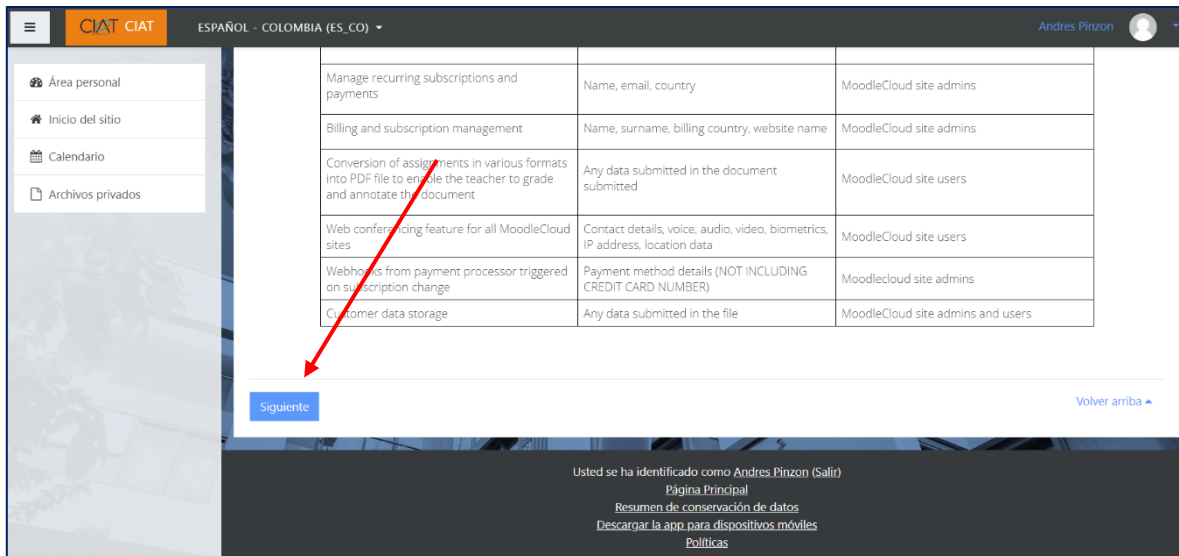

PASOS PARA INGRESAR A LA PLATAFORMA

1. Ingrese a <http://ciatcolombia.com/>

2. En los espacios indicados deberá escribir usuario y contraseña asignados

3. Una vez ingrese a la plataforma deberá dirigirse a la parte inferior y dar clic en siguiente

4. Deberá aceptar las políticas de Moodle dando clic en cada espacio y luego en siguiente

- Moodle lo guiará por un recorrido explorando las herramientas de la plataforma, si desea omitir este recorrido deberá dar clic en “Terminar Tour”