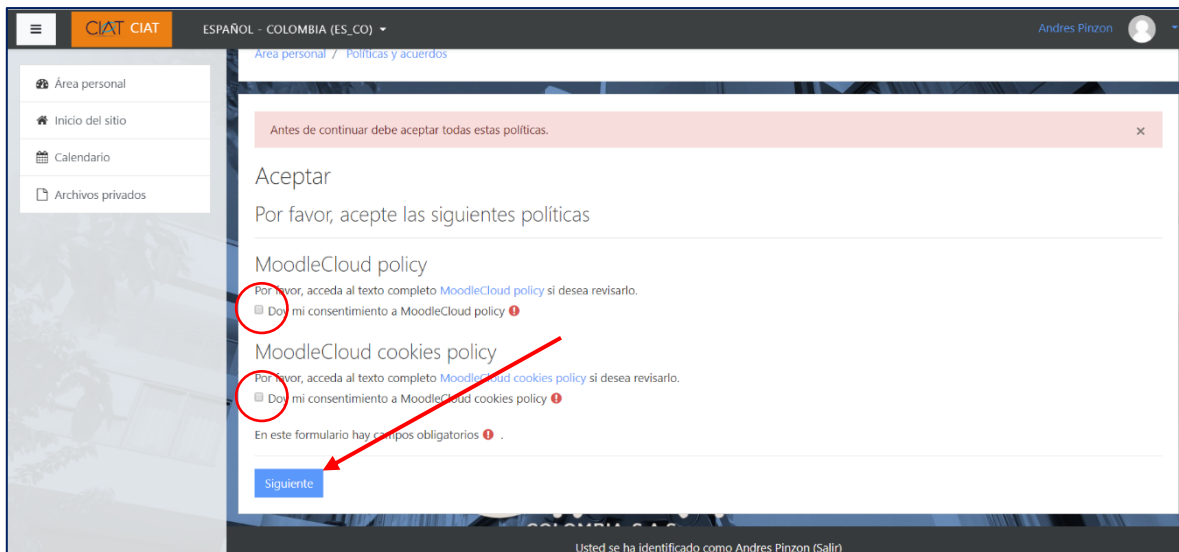

PASOS PARA INGRESAR A LA PLATAFORMA

1. Ingrese a <http://ciatcolombia.com/>

2. En los espacios indicados deberá escribir usuario y contraseña asignados

3. Una vez ingrese a la plataforma deberá dirigirse a la parte inferior y dar clic en siguiente

4. Deberá aceptar las políticas de Moodle dando clic en cada espacio y luego en siguiente

- Moodle lo guiará por un recorrido explorando las herramientas de la plataforma, si desea omitir este recorrido deberá dar clic en “Terminar Tour”